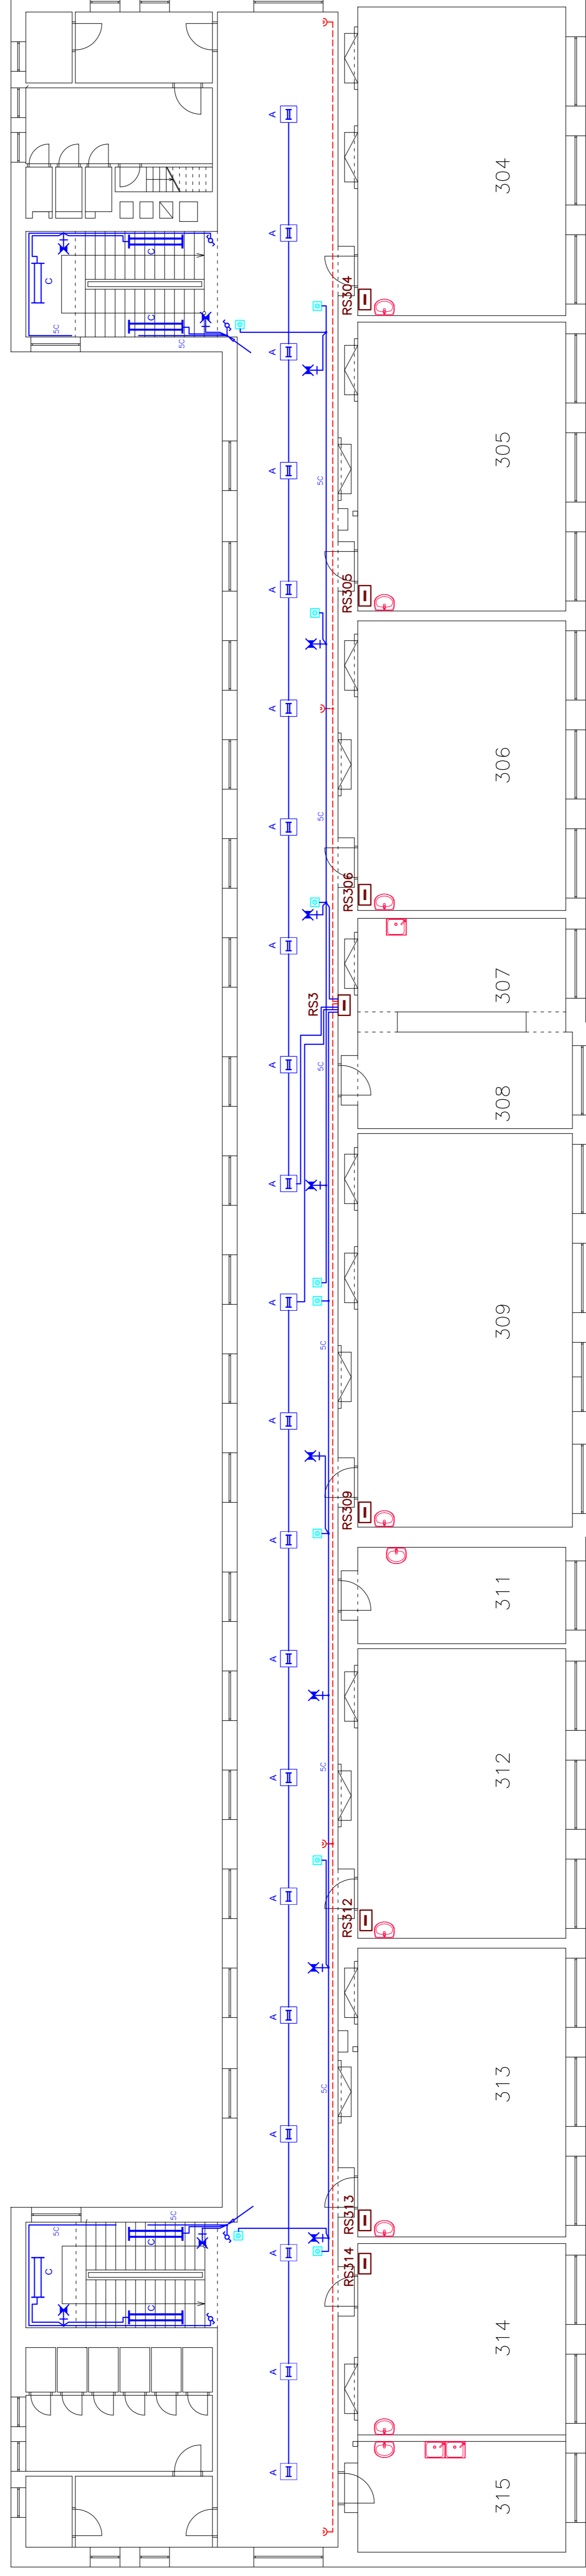

3. patro

Výpracoval	Petr Kubala	Petr KUBALA – projekce, revize elektro
Datum	04/2013	Komárov, Cvikovského 452/215
Měřítko	1:100	tel. 603 324 548; e-mail: pk.pro@seznam.cz
Formát	A1	Alice
Stupeň	DPS	DILČÍ REKONSTRUKCE
Investor	Gymnázium Trinec, ul. Komenského 713	Místo ELEKTROINSTALACE
		Situaceň schéma – 3.patro
		Číslo dokumentace 22K2013
		úhel 3